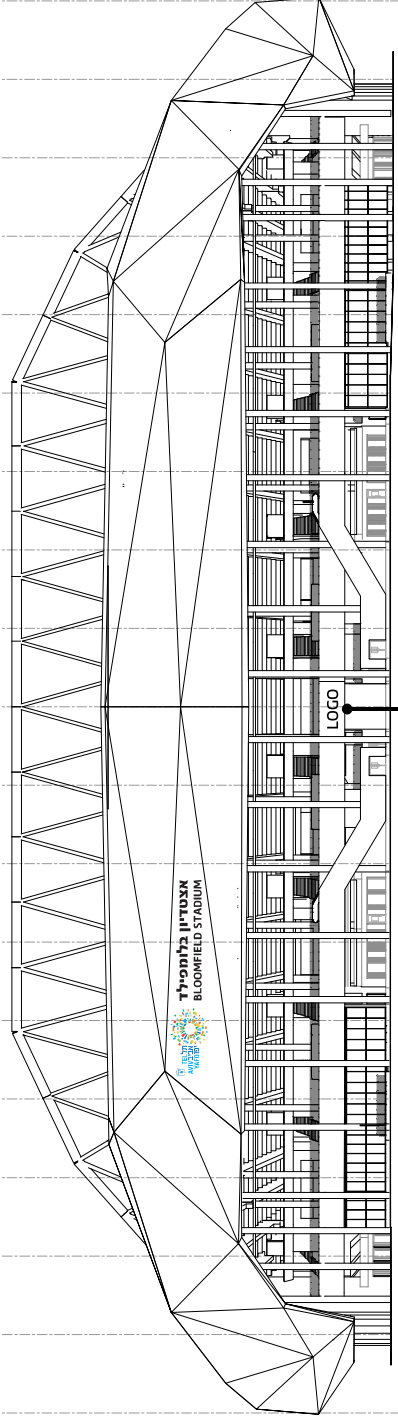

שילוט מואר ע"ג בניין

שלט אודותיות בודדות ע"ג המבנה - חזית מזרחית
שם האצטדיון: 770/161 ס"מ
גובה אודת משוער 50 ס"מ
(משוער מתוכנית)
לוגו עיריית ת"א: 432/235 ס"מ
(משוער מתוכנית)

שלט מסחרי אופציונלי