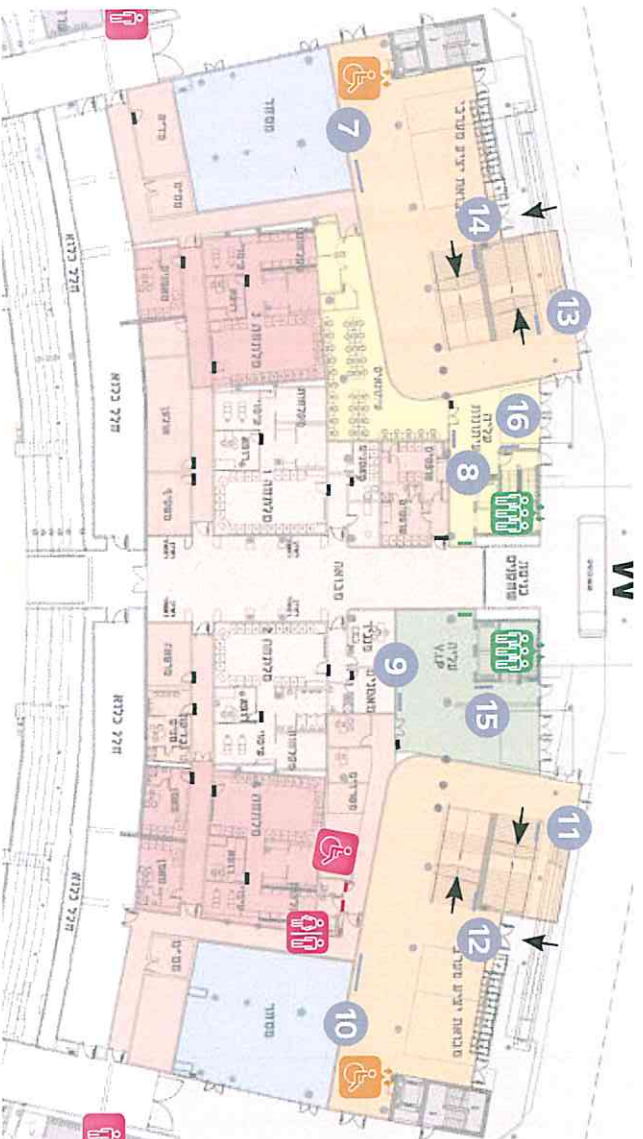

מפלס 1 - קומת קרקע | מערב

שלטי הכוונה | שטחים 2, 13 ועדונות e