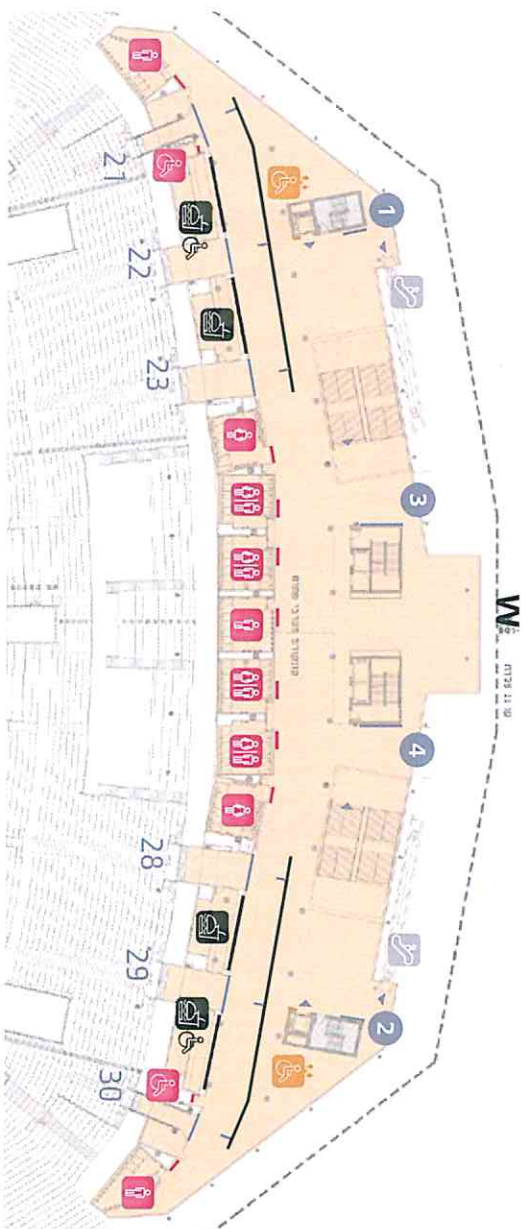

מפלס 3 | מערב

e הכוונה ע"ג קויר גרעין מדרגות חירום

4 ← **קומה 3**
יציעים 21-23
Blocks 21-23

3 → **קומה 3**
יציעים 21-23
Blocks 21-23