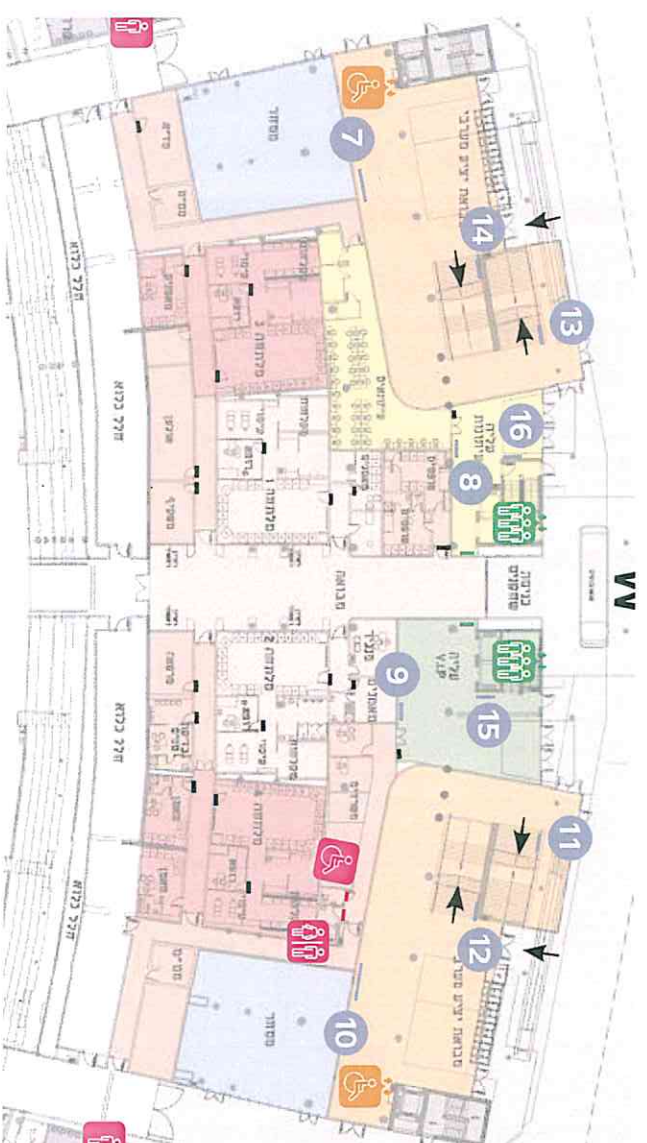

מפלס 1 - קומת קרקע | מערב

שלטי הכוונה | שטחים 2, 13 ועדונות e

14

קומת 3
 יציעים 21-23
 Blocks 21-23

13

12

קומת 3
 יציעים 28-30
 Blocks 28-30

11

מפילס 1 - קומת קרקע | מערב

שלטי הכוונה | כניסת את"מים, כניסת עיתונאים C

16

		קומת 4
יציע עיתונות Press Stand		
<hr/>		
		קומת 2
אולם כנסים ומסיבת עיתונאים Press Conference Room		
<hr/>		
		קומת 1
כניסה Entry שער עיתונות Press Gate חדר עבודה עיתונאים Press Working Area		