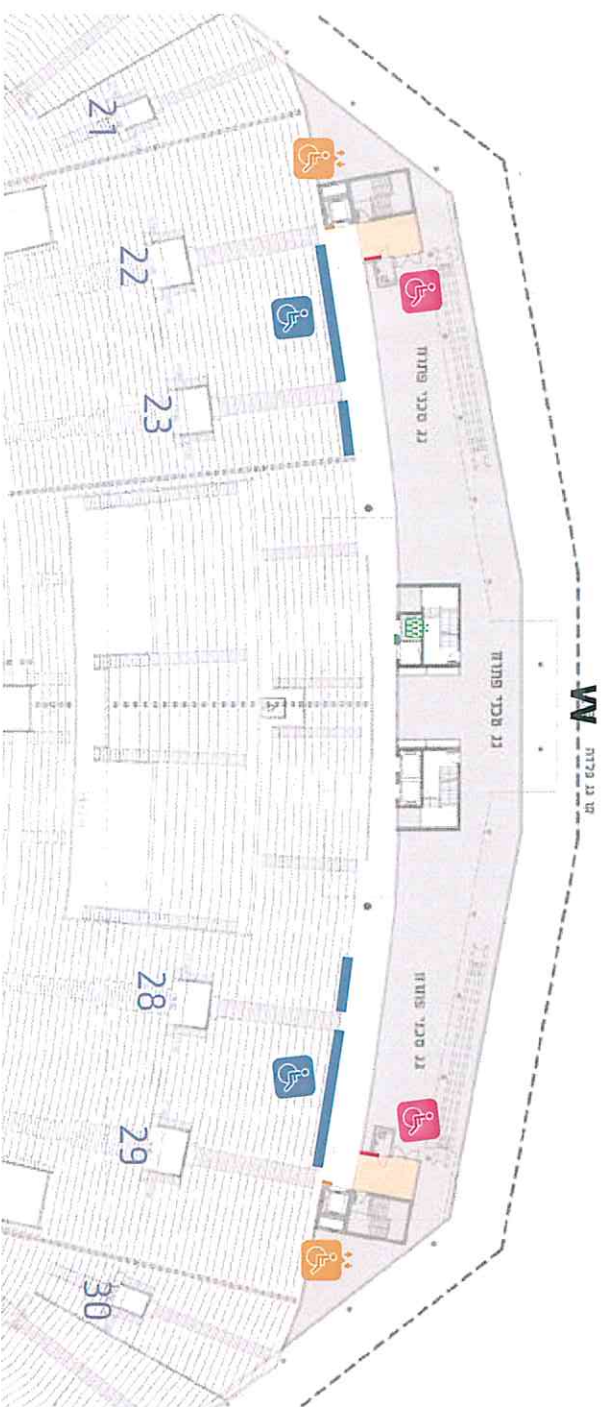

אולפן שידור

Pitch View Studio

 שלט שירותי נכים

 דירקטורי מעלית לנכים בלבד

 דירקטורי מעלית שער עיתונות

קומה 4 Floor 4

יציעים Blocks 28-29

קומה 3 Floor 3