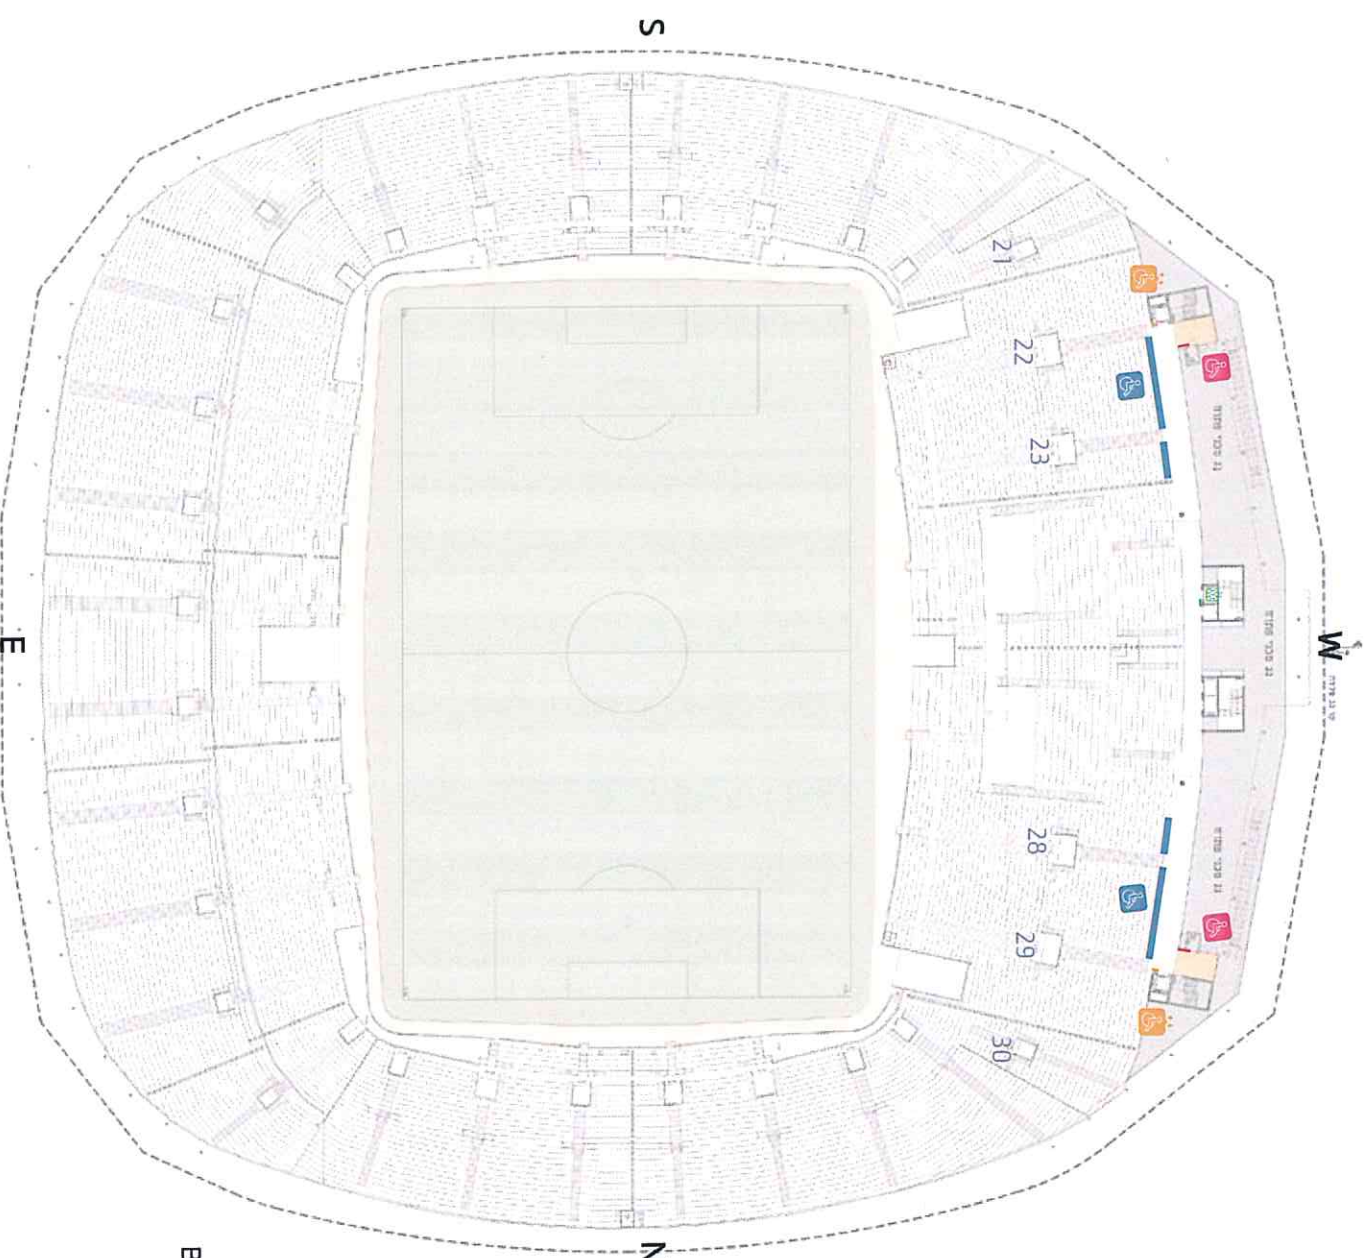

אולפן שידור

Pitch View Studio

 שלט שירותי נכים

 דירקטורי מעלית לנכים בלבד

 דירקטורי מעלית שער עיתונות

קומה 4 Floor 4

יציעים Blocks 28-29

קומה 3 Floor 3