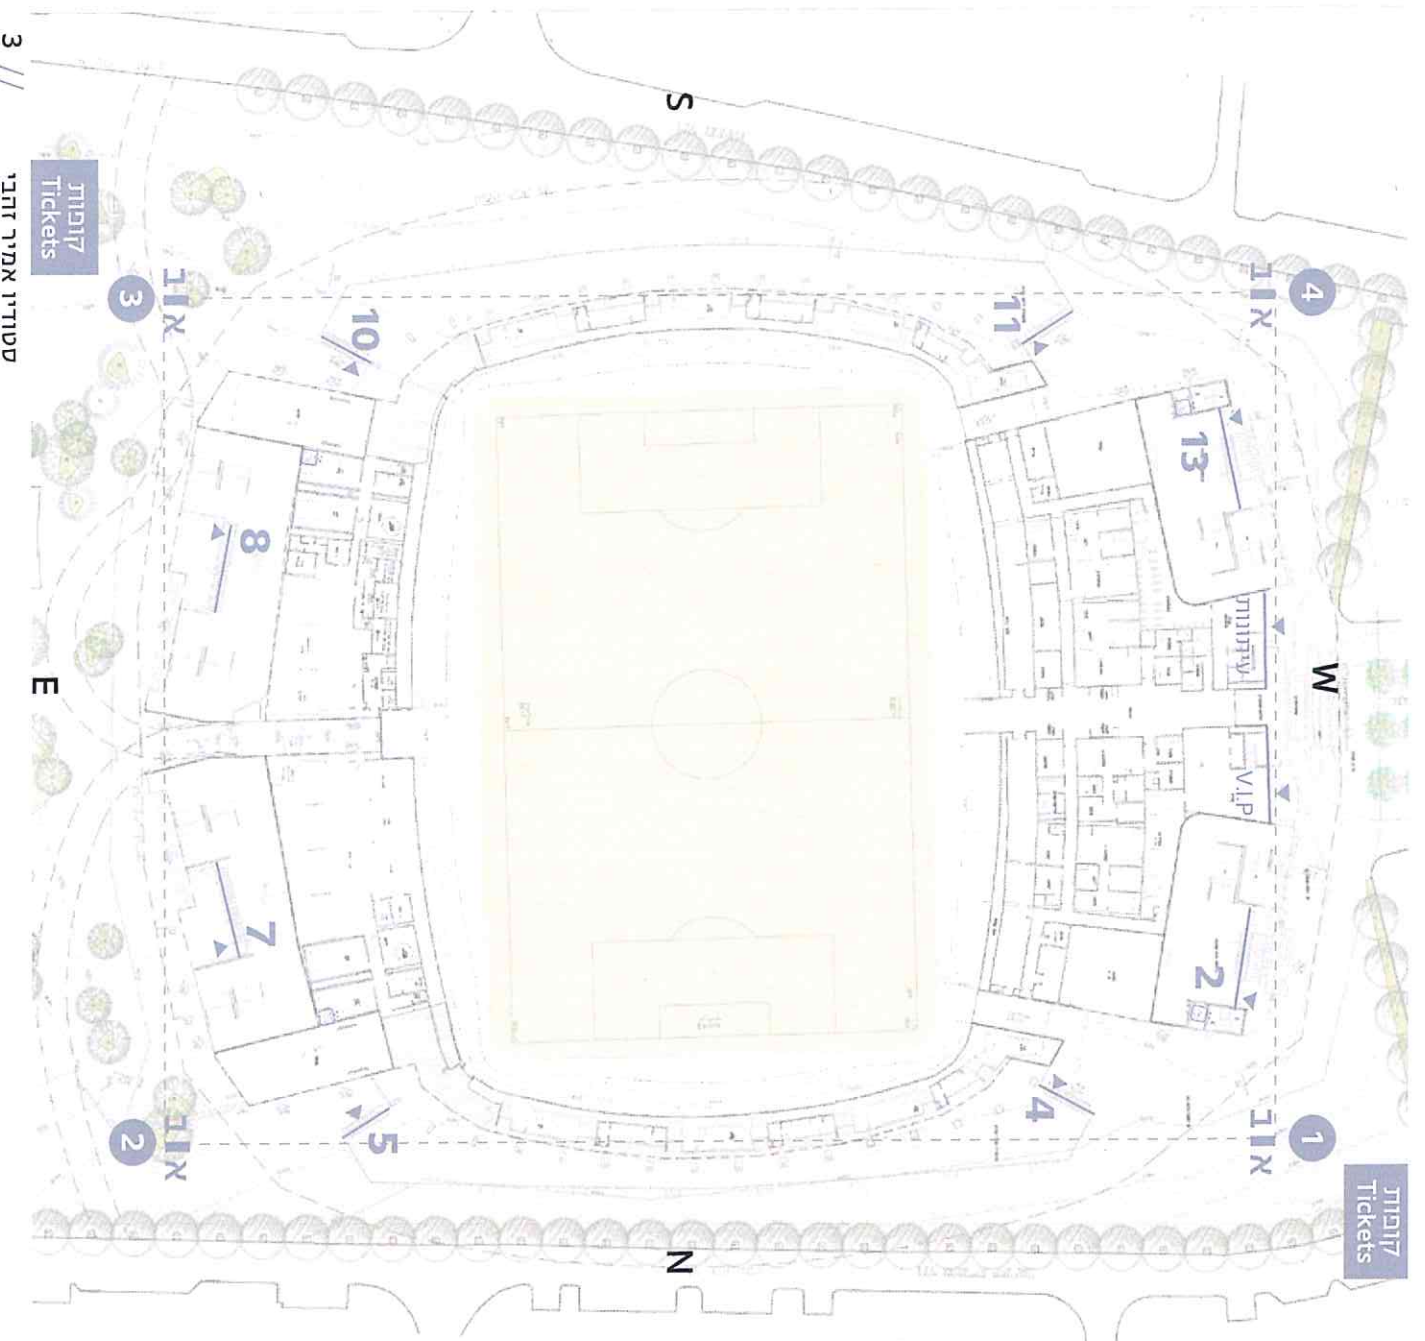

שילוט הכוונה - טוּסֵם מוֹאֵר

קזיבה
Tickets

קזיבה
Tickets