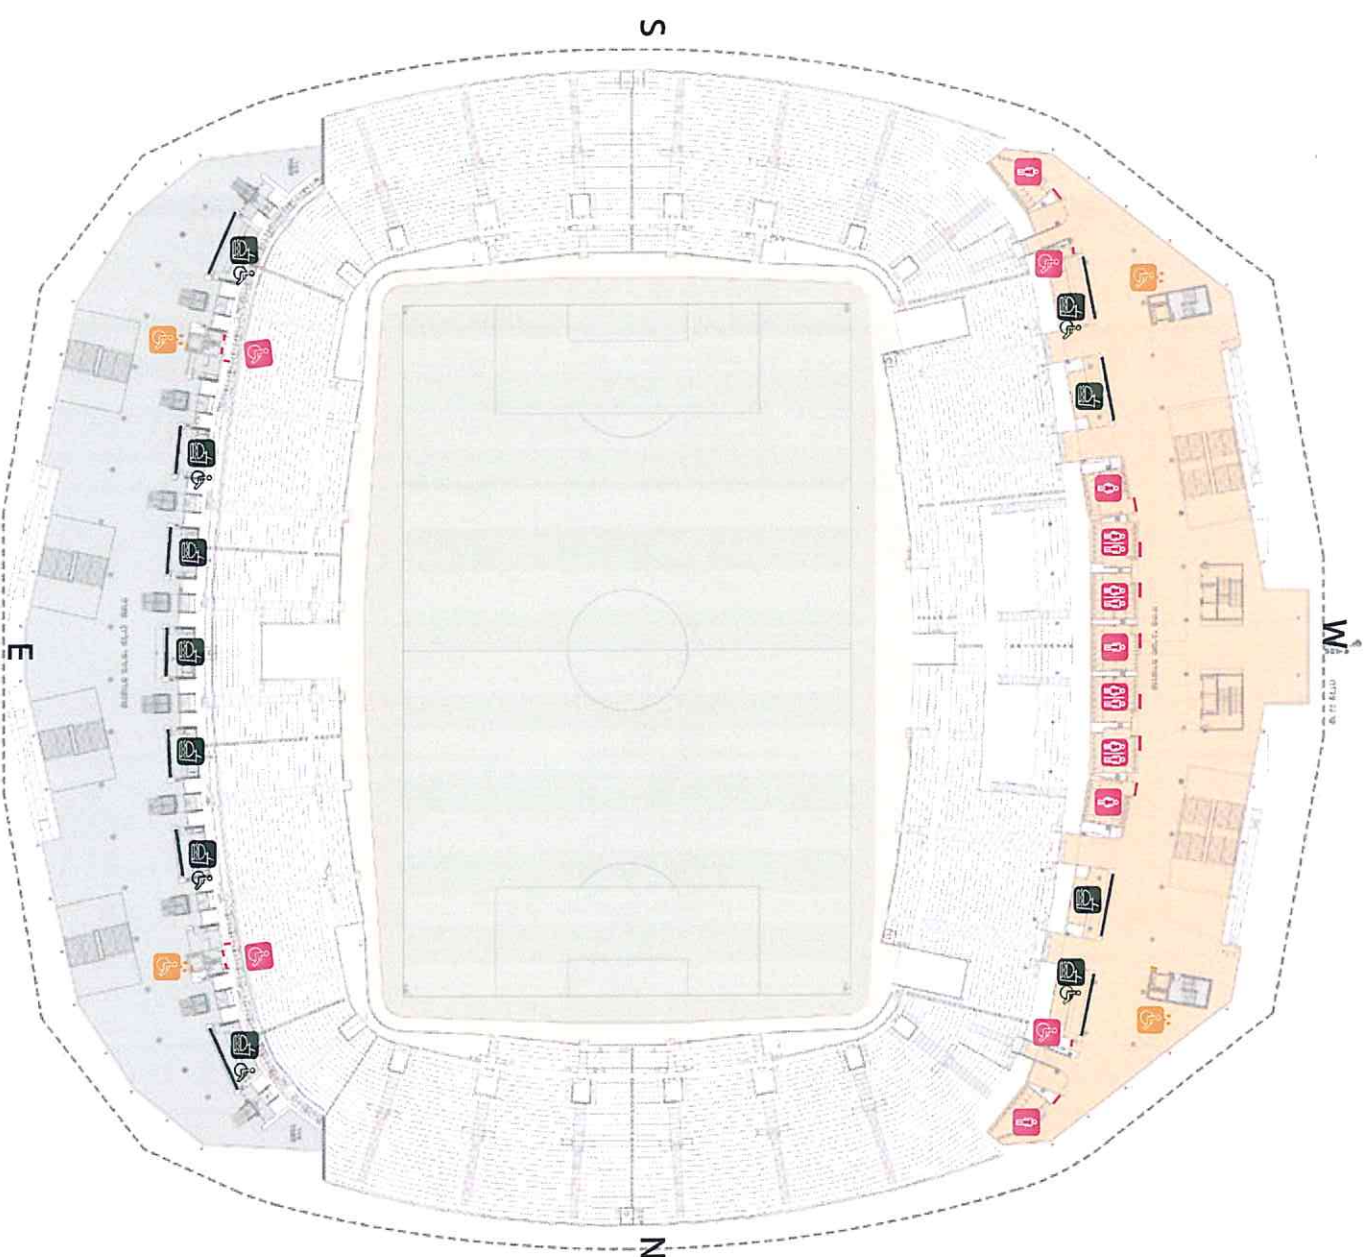

תפלט 3

במזרח - קונקורס פתוח ממנו עולים או יורדים ליציעים.
במערב - קונקורס פתוח ליציע מערבי.

- מבואה / יציע מערבי
- מבואה / יציע מזרחי
- טכני ושטחים נלווים

מקרא:

- מקומות נכים
- דרגנועים
- מעלית עיתונות / אח"מים
- מעלית לנכים בלבד
- שירותים דו תכליתיים
- שירותי נשים
- שירותי גברים
- שירותי נכים
- מזנון
- מזנון נגיש