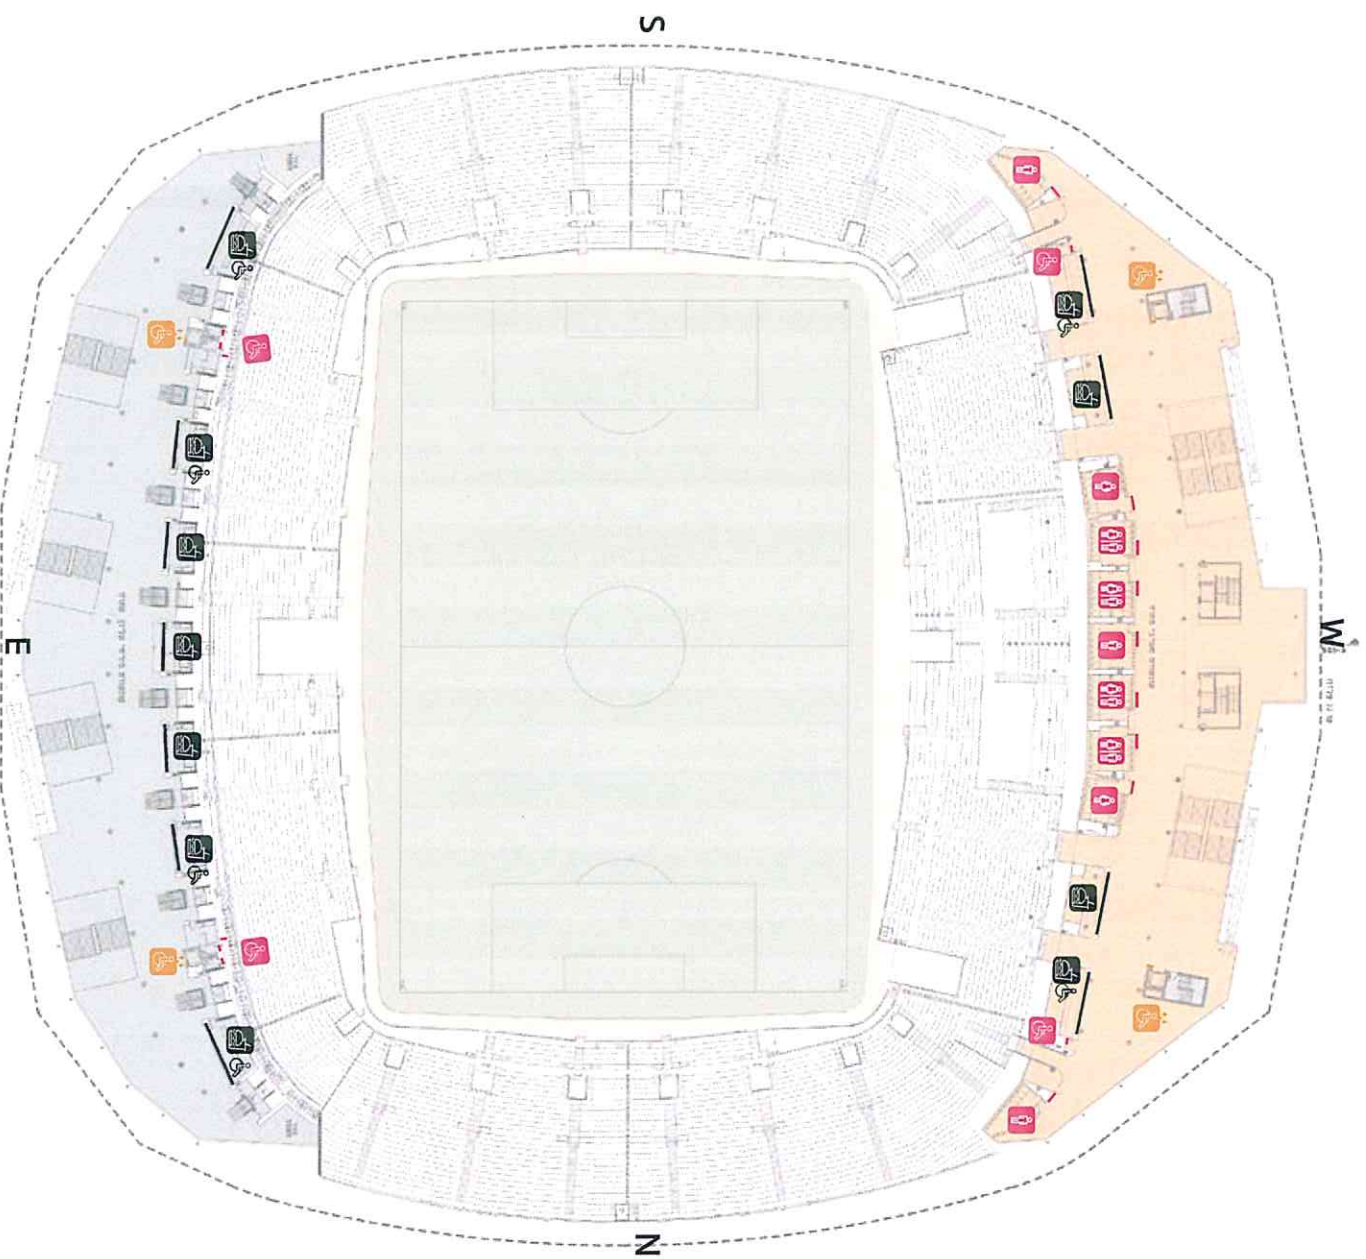

מפלס 3

שלטי שירותים

שלט מענון

מענון נגיש

מפלס 3 | מזרח

שילוט יציעים | שפרים 8, 7, 8

יציע 80 אקס תחתון	יציע 80 אקס עליון	יציע 80 אקס תחתון
----------------------	----------------------	----------------------