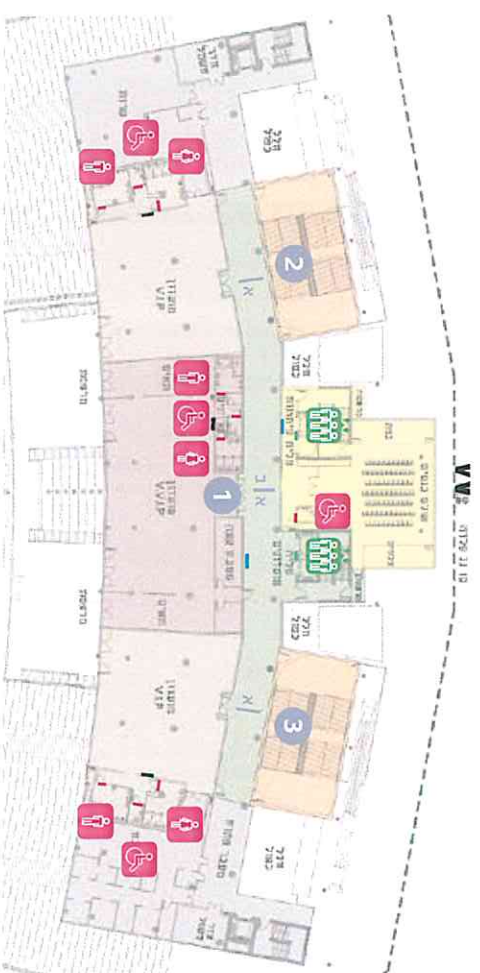

מפלס 2 | מזרח

הכוונה ע"ג קי"ג מול מדרגות | שער 7

 **קומה 3** →
 יציעים Blocks

קומה 2 Floor 2

שילוט שירודדים (מתחלקי) ע"ג קי"ר

הכוונה ע"ג קי"ר מול מדרגות | שער 8

 **קומה 3** →
 יציעים Blocks

קומה 2 Floor 2

דירקטורי מעלית לונים בלבד

קומה 3 Floor 3
 יציעים Blocks 71-73

קומה 2 Floor 2

קומה 1 Floor 1
 כניסה Gate 8 שער 8 Entry

דירקטורי מעלית לונים בלבד

קומה 3 Floor 3
 יציעים Blocks 78-80

קומה 2 Floor 2

קומה 1 Floor 1
 כניסה Gate 7 שער 7 Entry

מפלס 2 | מערב

שלט שירותים

אולם צפוני
North gold

אולם דרומי
South gold

שלטי הכוונה | שער V.I.P.

<p>→ אולם מרכזי מוטות</p> <p>↑ אולם צפוני מוטות</p> <p>← אולם כניסים ומסיבת עיתונאים Press Conference Room</p>	<p>← אולם מרכזי מוטות</p> <p>↓ אולם דרומי מוטות</p> <p>→ אולם כניסים ומסיבת עיתונאים Press Conference Room</p>
--	--