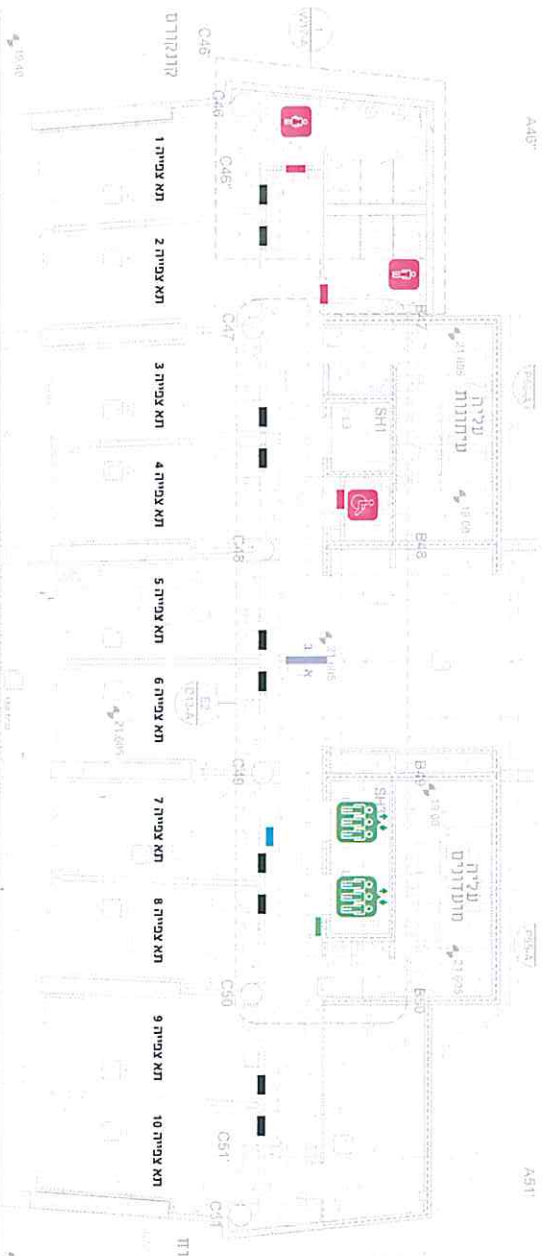

מפלט 3.5

מערב – תאי צפייה אח"מים.

מעלית אח"מים

שלטו שירותים

שלט הכוונה

תאי צפייה 6-10

תאי צפייה 1-5

שלט מספר קומה מול מעלית

קומה 3.5 Floor

תאי צפייה 1-6

תאי צפייה 7-10

שלט חדר ציבורי

תאי צפייה 6	תאי צפייה 1
תאי צפייה 7	תאי צפייה 2
תאי צפייה 8	תאי צפייה 3
תאי צפייה 9	תאי צפייה 4
תאי צפייה 10	תאי צפייה 5

דירקטורי מעלית שער V.I.P.

קומה 3.5 Floor

תאי צפייה

קומה 2 Floor

V.I.P. | V.V.I.P.

קומה 1 Floor

Stadium Management | משרדי אצטדיון | מניסה Enty