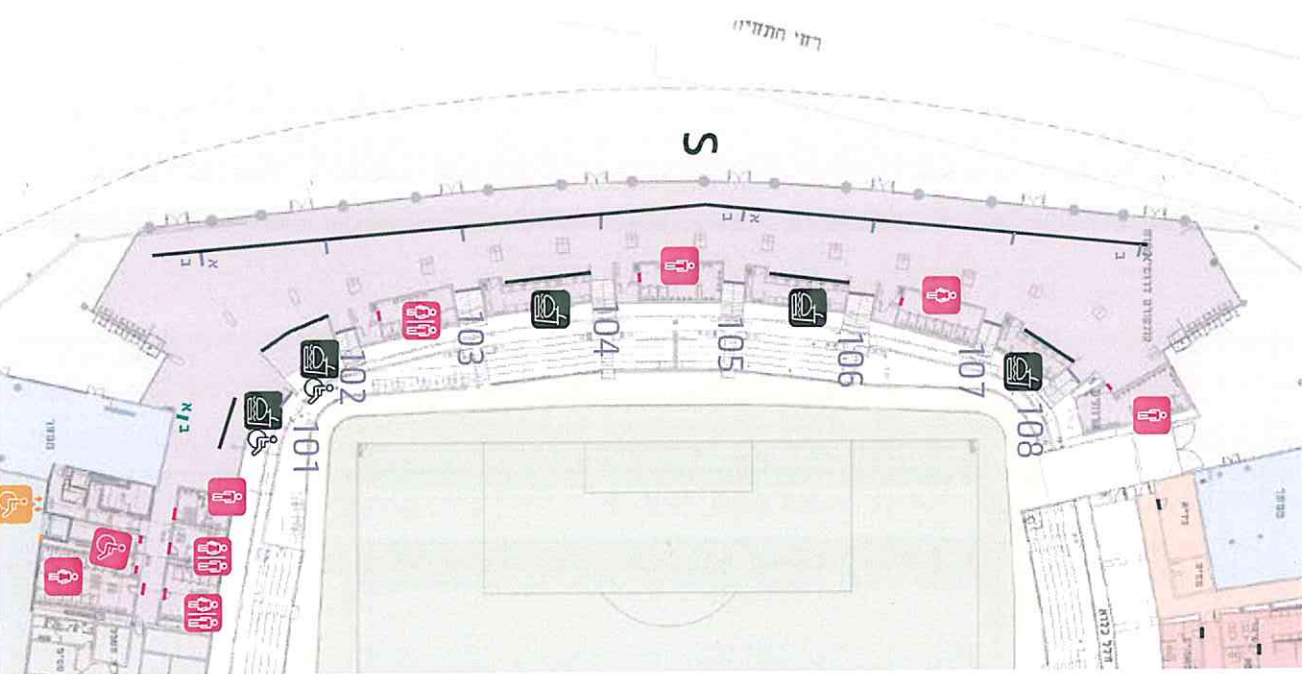

מפלים 1 – קומת קרקע | דרום

f שילוט יציעים והכוונה דו"צ ע"ג אלמנט לתליית תאורה | שערים 10, 11

106 יציע Block	107 יציע Block
103 יציע Block	104 יציע Block

102 יציע Block

108 יציע Block	108 יציע Block

105 יציע Block	105 יציע Block

102-108 יציע Block	
101 יציע Block	

101 יציע Block	101 יציע Block

שלט דגל הכוונה דו"צ