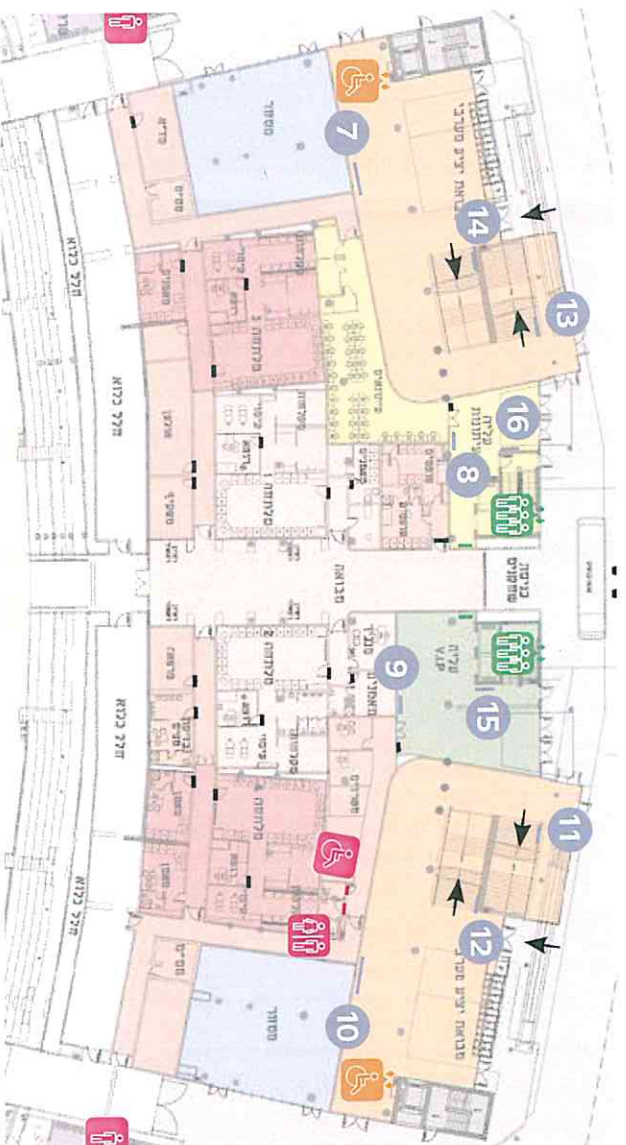

מפלס 1 – קומת קרקע | מערב

דירקטורי מעלית שער V.I.P. **H**

קומה 4
תאי צפייה

קומה 2
V.I.P

אולם כנסים ומסיבת עיתונאים
Press Conference Room

קומה 1
יציאה Exit | משרדי אצטדיון Stadium Management

דירקטורי מעלית שער עידונוות

קומה 5
יציע תקשורת Media Stand

קומה 2
אולם כנסים ומסיבת עידונואים
Press Conference Room

קומה 1
יציאה Exit שער תקשורת Media Gate
Media Working Area

דירקטורי מעלית לניכים בלבד

קומה 5
כניסה Entrance 28-29

קומה 3

קומה 1
יציאה Exit שער Gate 2

דירקטורי מעלית לניכים בלבד

קומה 5
כניסה Entrance 22-23

קומה 3

קומה 1
יציאה Exit שער Gate 13