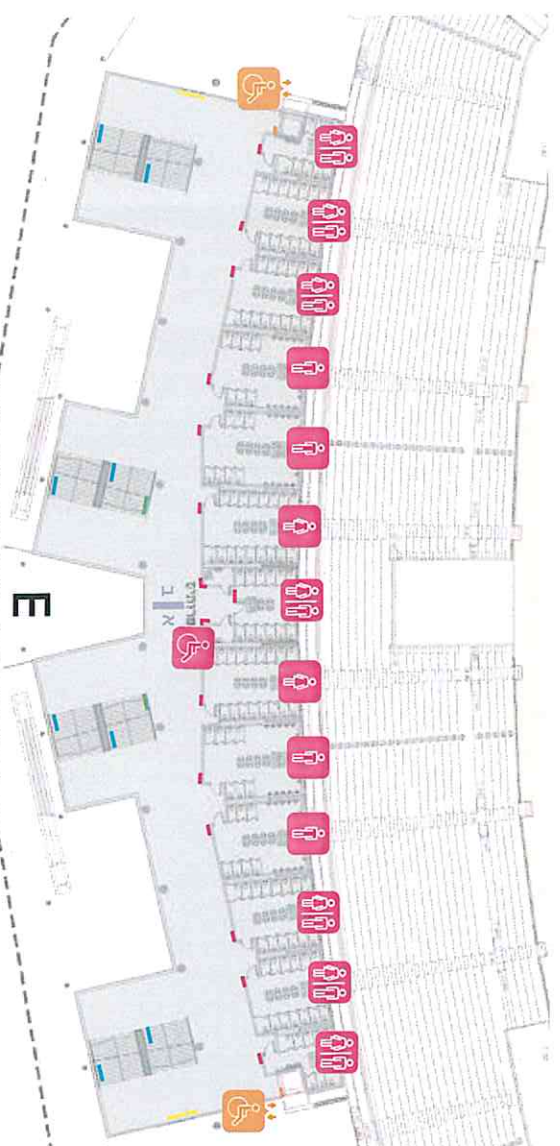

יציעים Blocks

הכוונה ע"ג קיור מול מדרגות | שערים 8, 7, 8

↑ **קומה 3 Floor 3**

יציעים Blocks

↓ **קומה 2 Floor 2**

שלט דו"צ תלוי | שערים 8, 7, 8

<p>↑ קומה 3 Floor 3</p> <p>יציעים Blocks</p>	<p>↑ קומה 3 Floor 3</p> <p>יציעים Blocks</p>
<p>↑ קומה 3 Floor 3</p> <p>יציעים Blocks</p>	<p>↑ קומה 3 Floor 3</p> <p>יציעים Blocks</p>

מפלס 2 | מזרח

הכוונה ע"ג קי"ג מול מדרגות | שער 7

 **קומה 3** →
 יציעים Blocks

קומה 2 Floor 2

שילוט שירודדים (מתחלקי) ע"ג קי"ר

הכוונה ע"ג קי"ר מול מדרגות | שער 8

 **קומה 3** →
 יציעים Blocks

קומה 2 Floor 2