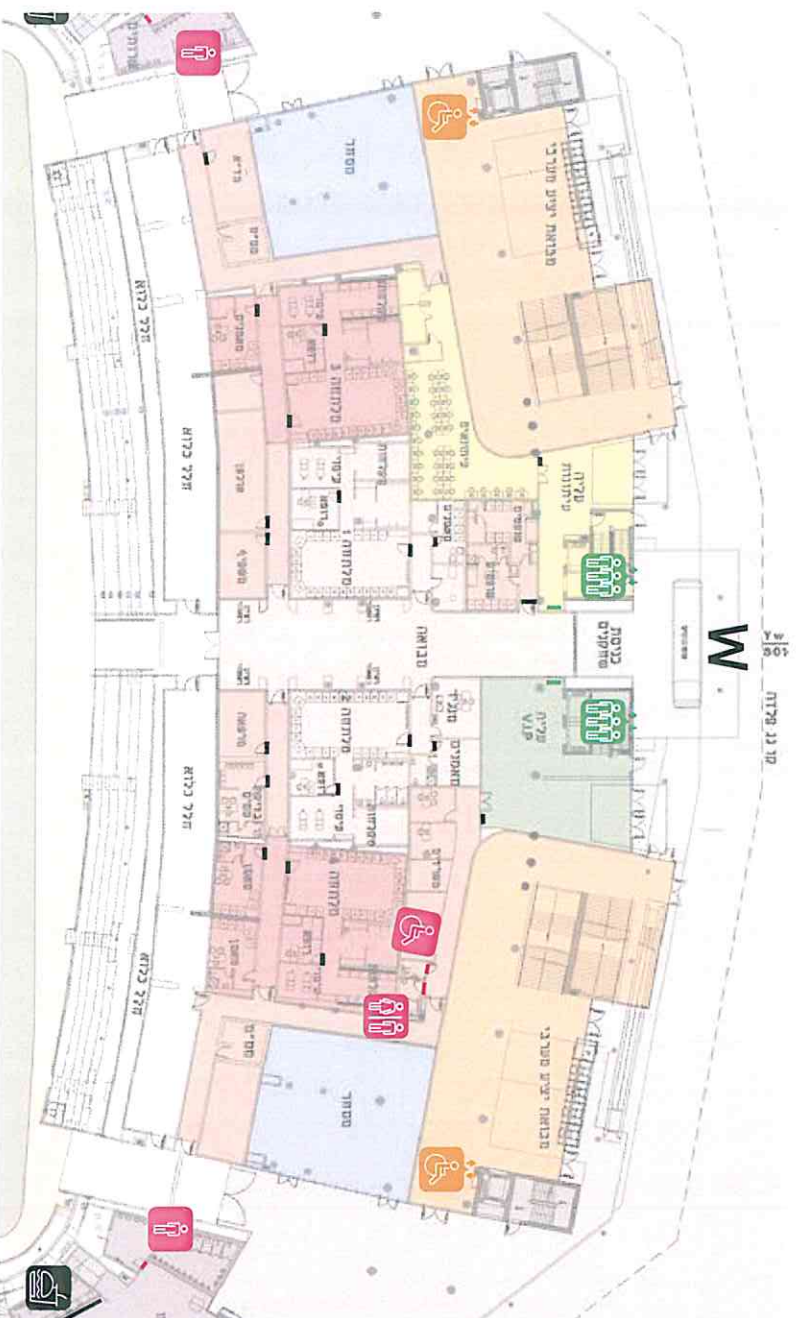

תפילס 1 – קומת קרקע | מערב

שלטי חדר | משרדים, עידונות ושחקנים

חדר עבודה עידונואים Press Working Area

חדר שופטים Referees Room

חדר מאמן Coach Room

חדר רפואי Medical room

חדר בדיקות סמים Doping Control

חדר משקוף Delegate Room

אולפן בנימי Indoor Studio

משרדי אצטדיון Stadium Management

חדר הלבושה 1 Dressing Room 1

חדר הלבושה 2 Dressing Room 2

חדר הלבושה 3 Dressing Room 3

חדר הלבושה 4 Dressing Room 4