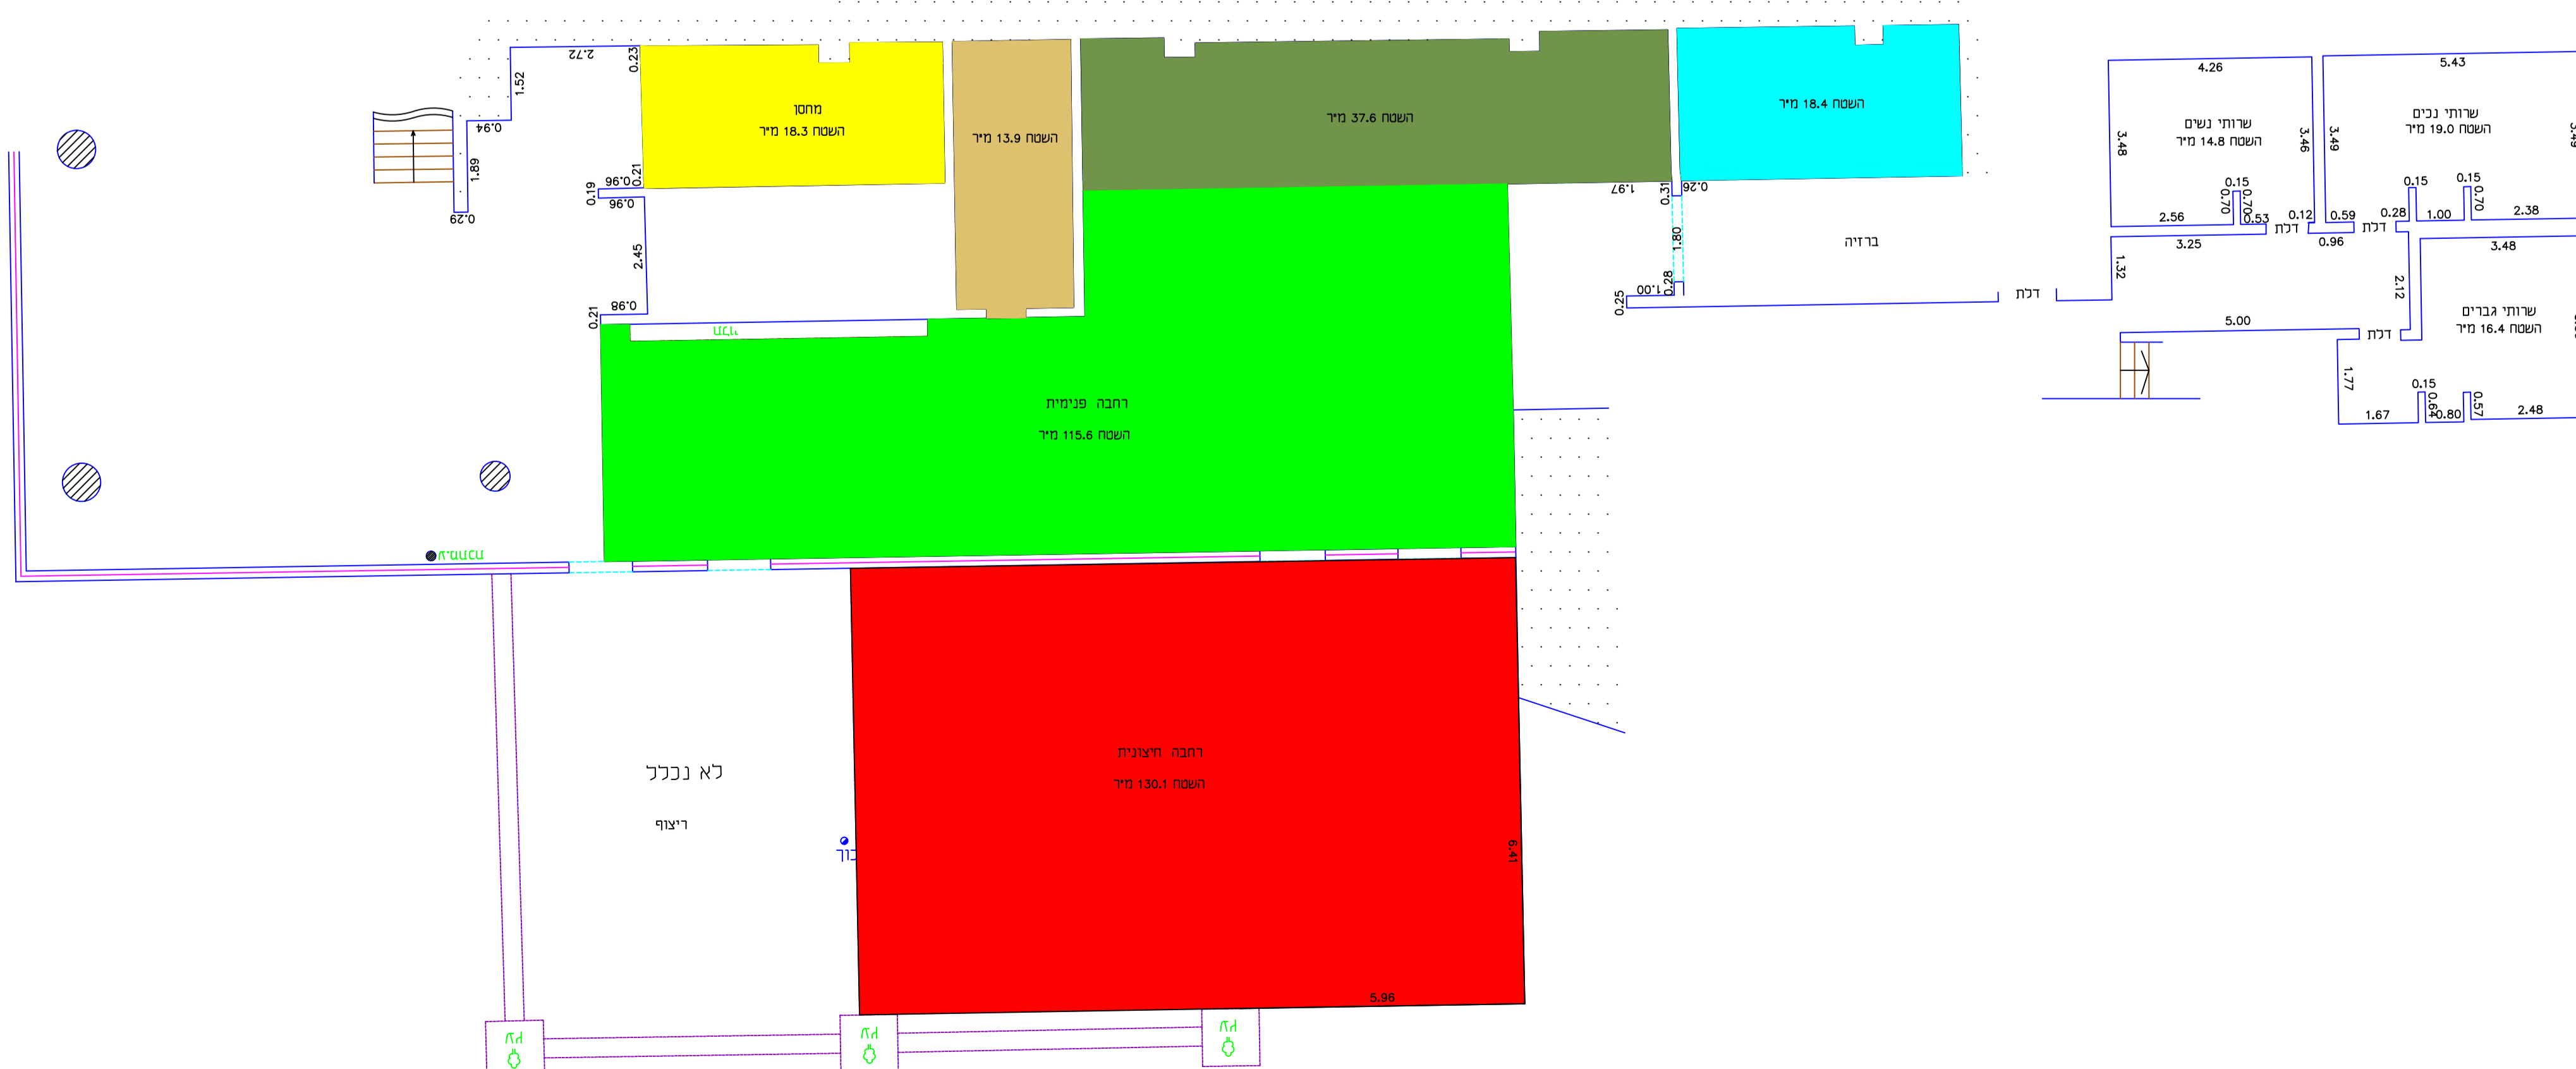

תרשים מדידה וחישובי שטחים

1:100

תל - אביב - יפו
גוש: 6646

חלקי חלקות: 54, 45

היכל הספורט קבוצת שלמה

הוכן עבור: היכלי הספורט - תל אביב יפו בע"מ

לא לצרכי רישום

תל-אביב 15.01.2018

מוסמך מוסמך

ראובן לאופר - מוסמך מס' רשיון 574
משרד טכני למדידות
משרד: רח' סברסקי 12 תל - אביב טל: 5608221 - 03
מעו: רח' בורלא 32 תל - אביב טל: 6993398 - 03
נייד: 2477356 - 054

RLAUFER@BEZEQINT.NET

הערות

1. כל המידות במטרים.
2. המקור: החתום של המפה אשר נמצא במשרדנו.
3. תכנית זאת מבטלת את תכניתי מתאריך 02.01.2018.