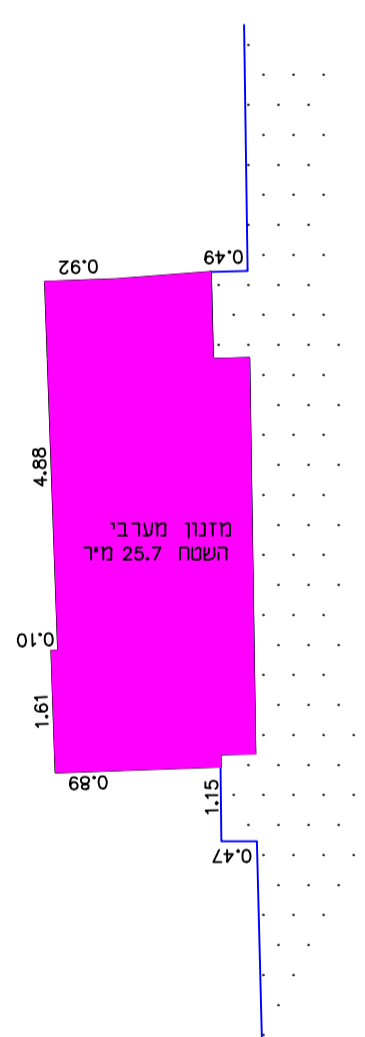

תרשים מדידה וחישובי שטחים

1:100

תל - אביב - יפו
גוש: 6646

חלקי חלקות: 54, 45

היכל הספורט קבוצת שלמה

הוכן עבור: היכלי הספורט - תל אביב יפו בע"מ

לא לצרכי רישום

תל-אביב 15.01.2018

מוסמך מוסמך

ראובן לאופר - מוסמך מס' רשיון 574
משרד טכני למדידות
משרד: רח' סברסקי 12 תל - אביב טל: 5608221 - 03
מעו: רח' בורלא 32 תל - אביב טל: 6993398 - 03
נייד: 2477356 - 054

RLAUFER@BEZEQINT.NET

הערות

1. כל המידות במטרים.
2. המקור: החתום של המפה אשר נמצא במשרדנו.
3. תכנית זאת מבטלת את תכניתי מתאריך 02.01.2018.