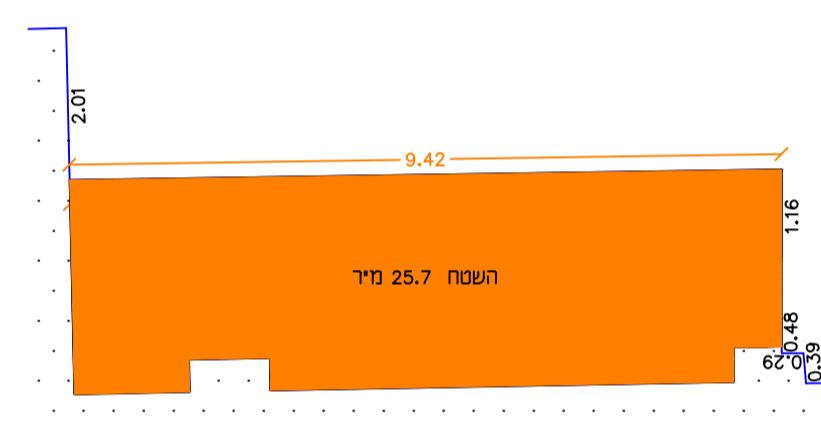

תרשים מדידה וחישובי שטחים

1:100

תל - אביב - יפו
גוש: 6646

חלקי חלקות: 54, 45

היכל הספורט קבוצת שלמה

הוכן עבור: היכלי הספורט - תל אביב יפו בע"מ

לא לצרכי רישום

תל-אביב 15.01.2018

מוסמך מוסמך

ראובן לאופר - מוסמך מס' רשיון 574
משרד טכני למדידות
משרד: רח' סברסקי 12 תל - אביב טל: 5608221 - 03
מעו: רח' בורלא 32 תל - אביב טל: 6993398 - 03
נייד: 2477356 - 054

RLAUFER@BEZEQINT.NET

הערות

1. כל המידות במטרים.
2. המקור: החתום של המפה אשר נמצא במשרדנו.
3. תכנית זאת מבטלת את תכניתי מתאריך 02.01.2018.