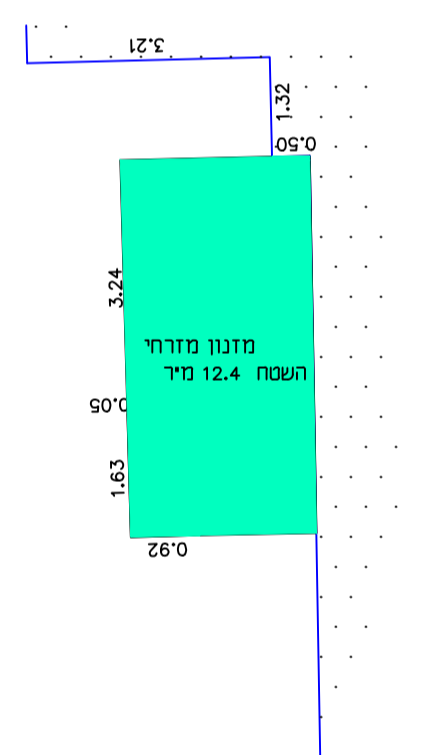

תרשים מדידה וחישובי שטחים

1:100

תל - אביב - יפו
גוש: 6646

חלקי חלקות: 54, 45

היכל הספורט קבוצת שלמה

הוכן עבור: היכלי הספורט - תל אביב יפו בע"מ

לא לצרכי רישום

תל-אביב 15.01.2018

מוסמך מוסמך

ראובן לאופר - מוסמך מס' רשיון 574
משרד טכני למדידות
משרד: רח' סברסקי 12 תל - אביב טל: 5608221 - 03
מעו: רח' בורלא 32 תל - אביב טל: 6993398 - 03
נייד: 2477356 - 054

RLAUFER@BEZEQINT.NET

הערות

1. כל המידות במטרים.
2. המקור: החתום של המפה אשר נמצא במשרדנו.
3. תכנית זאת מבטלת את תכניתי מתאריך 02.01.2018.